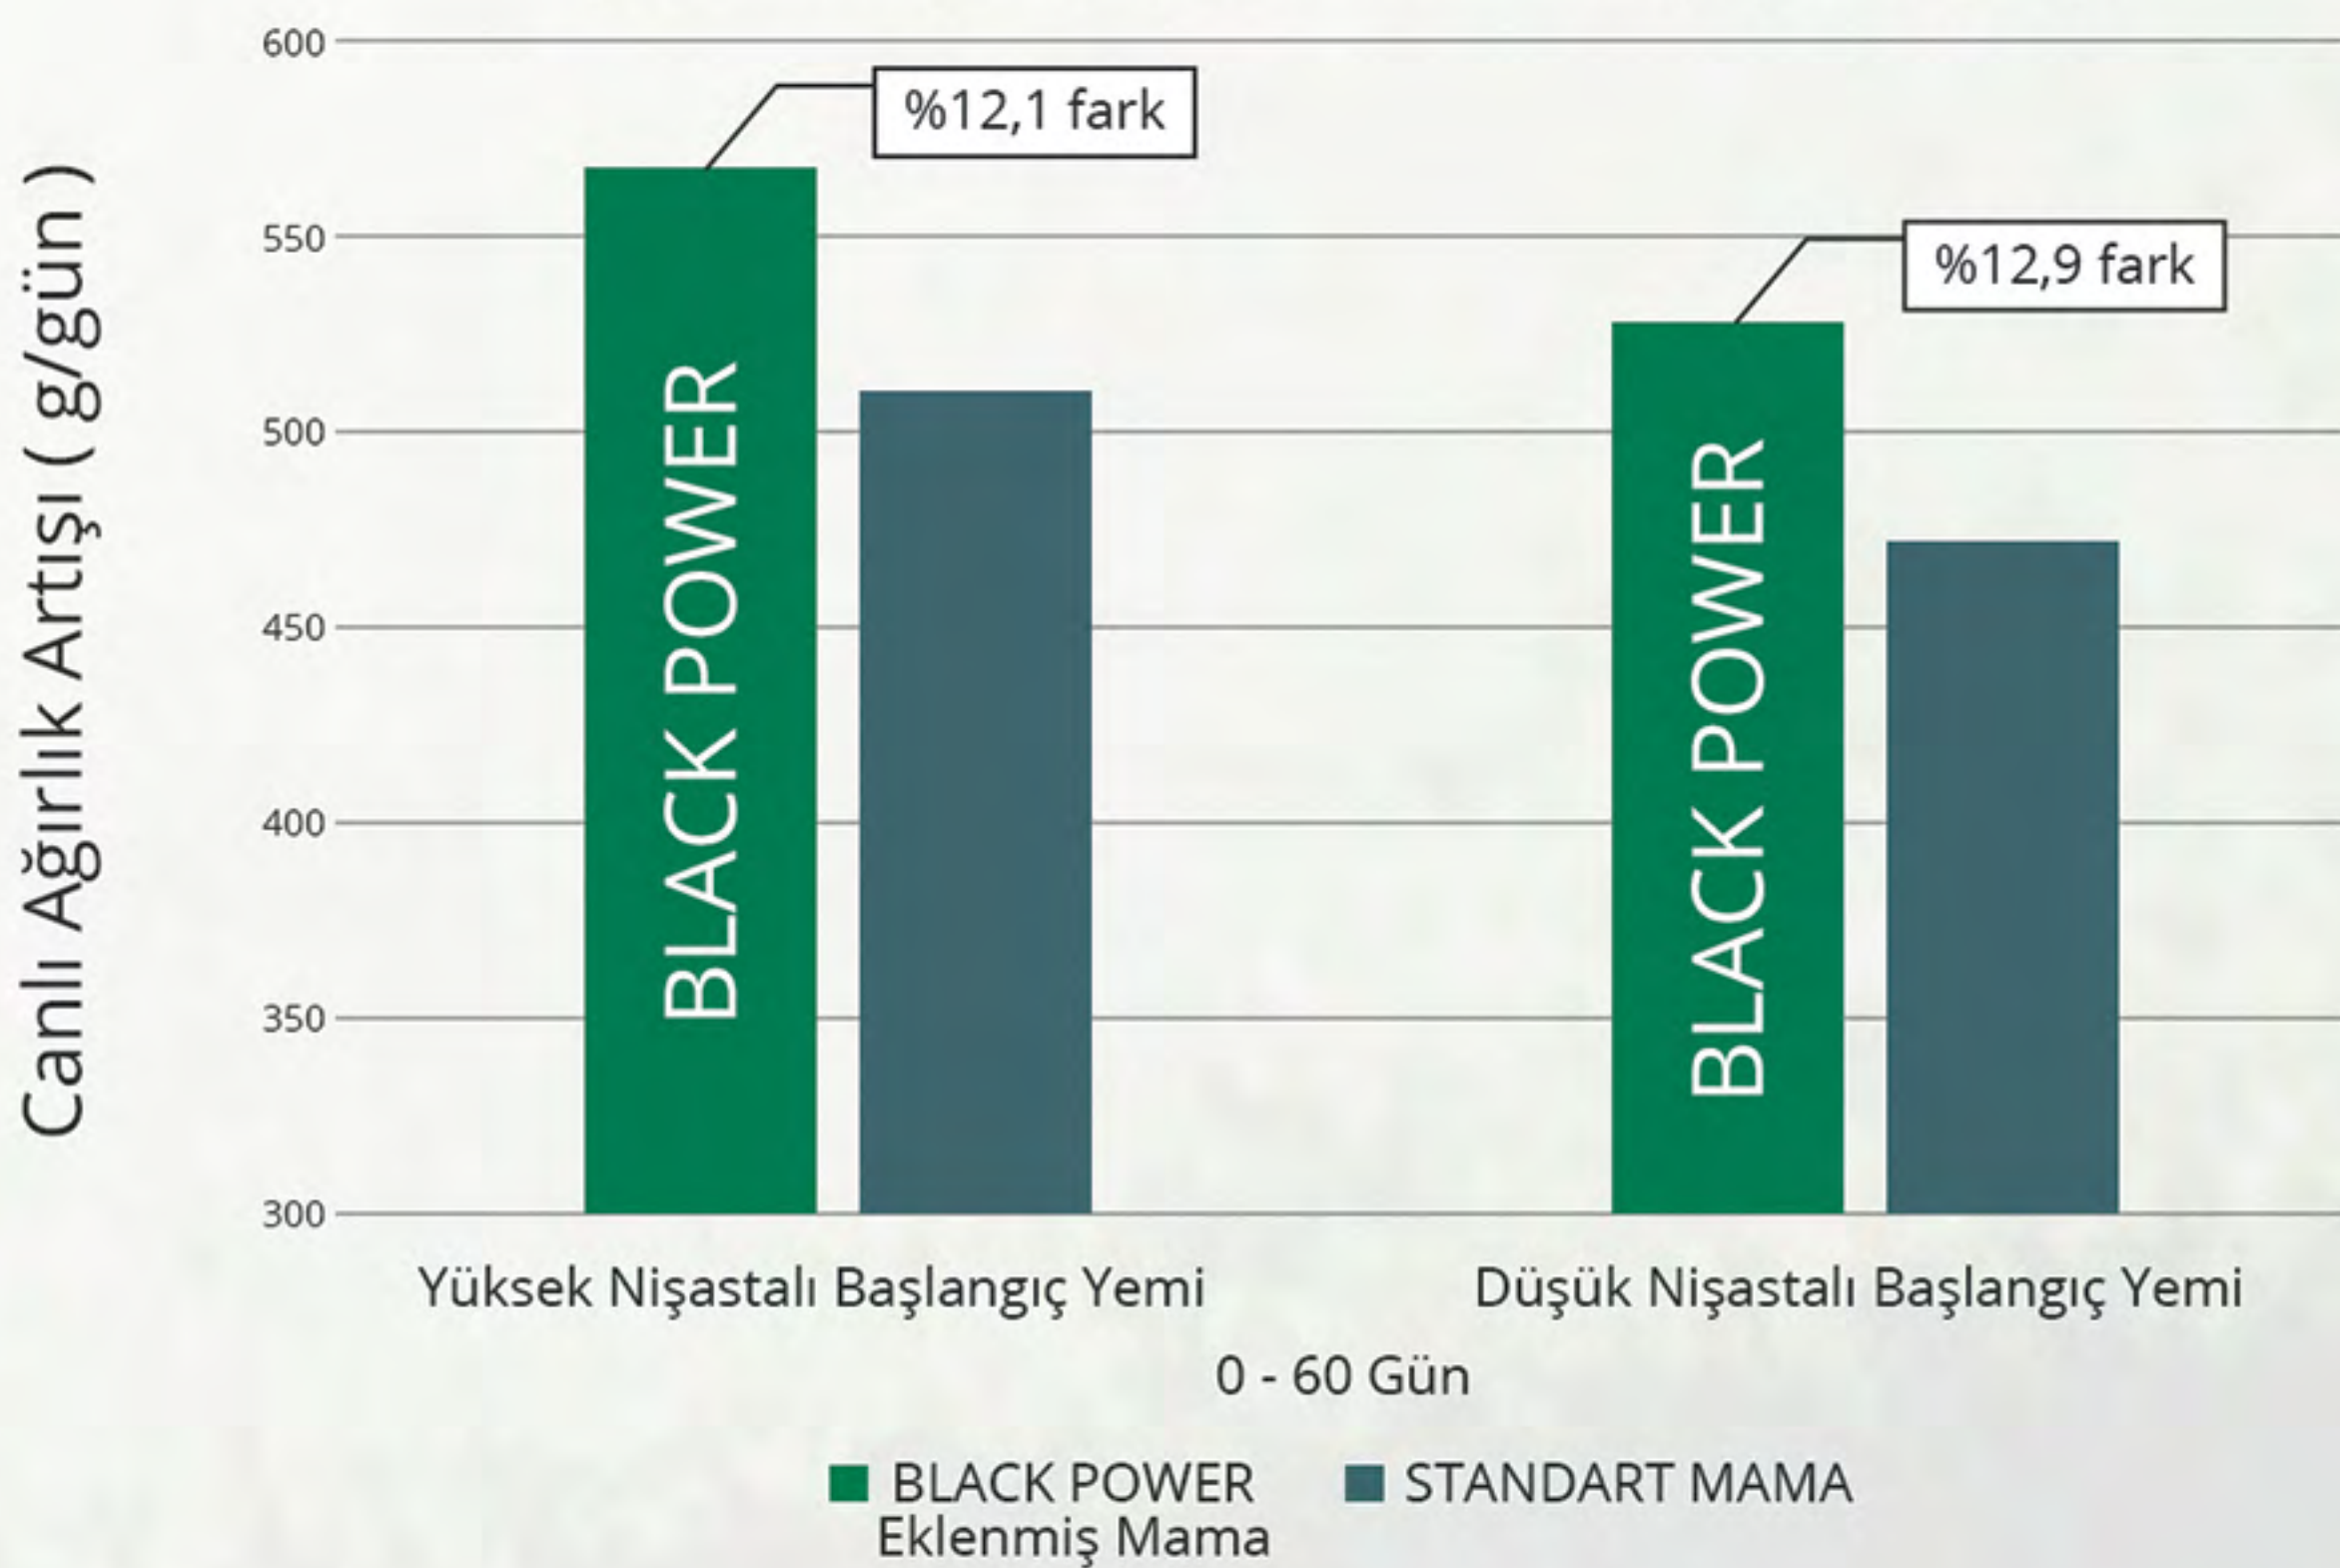

ÖZEL KATKILAR

- Bitkisel Ekstraktlar
- Organik Asitler
- Mannan Oligosakkaritler
- Probiyotikler
- Doğal Emülgatör
- Vitamin C
- Aktif Karbon

Bağırsak lumeni'nin sulu içeriğinde suda yağ emülsifikasyonunu destekleyerek yağ sindirimini artırır.

Küçük ve sabit misel oluşumuyla ile bağırsak duvarı ve epitel hücreleri boyunca besinlerin taşınması ve emilimine yardımcı olur.

Genel olarak yemin sindirimini artırır, özel olarak da yağ sindirimini artırır.

BLACK POWER ve Standart mamanın yüksek nişastalı ve düşük nişastalı başlangıç yemleriyle beslenen buzağılardaki günlük canlı ağırlık artışlarına etkilerinin karşılaştırmalı grafiği